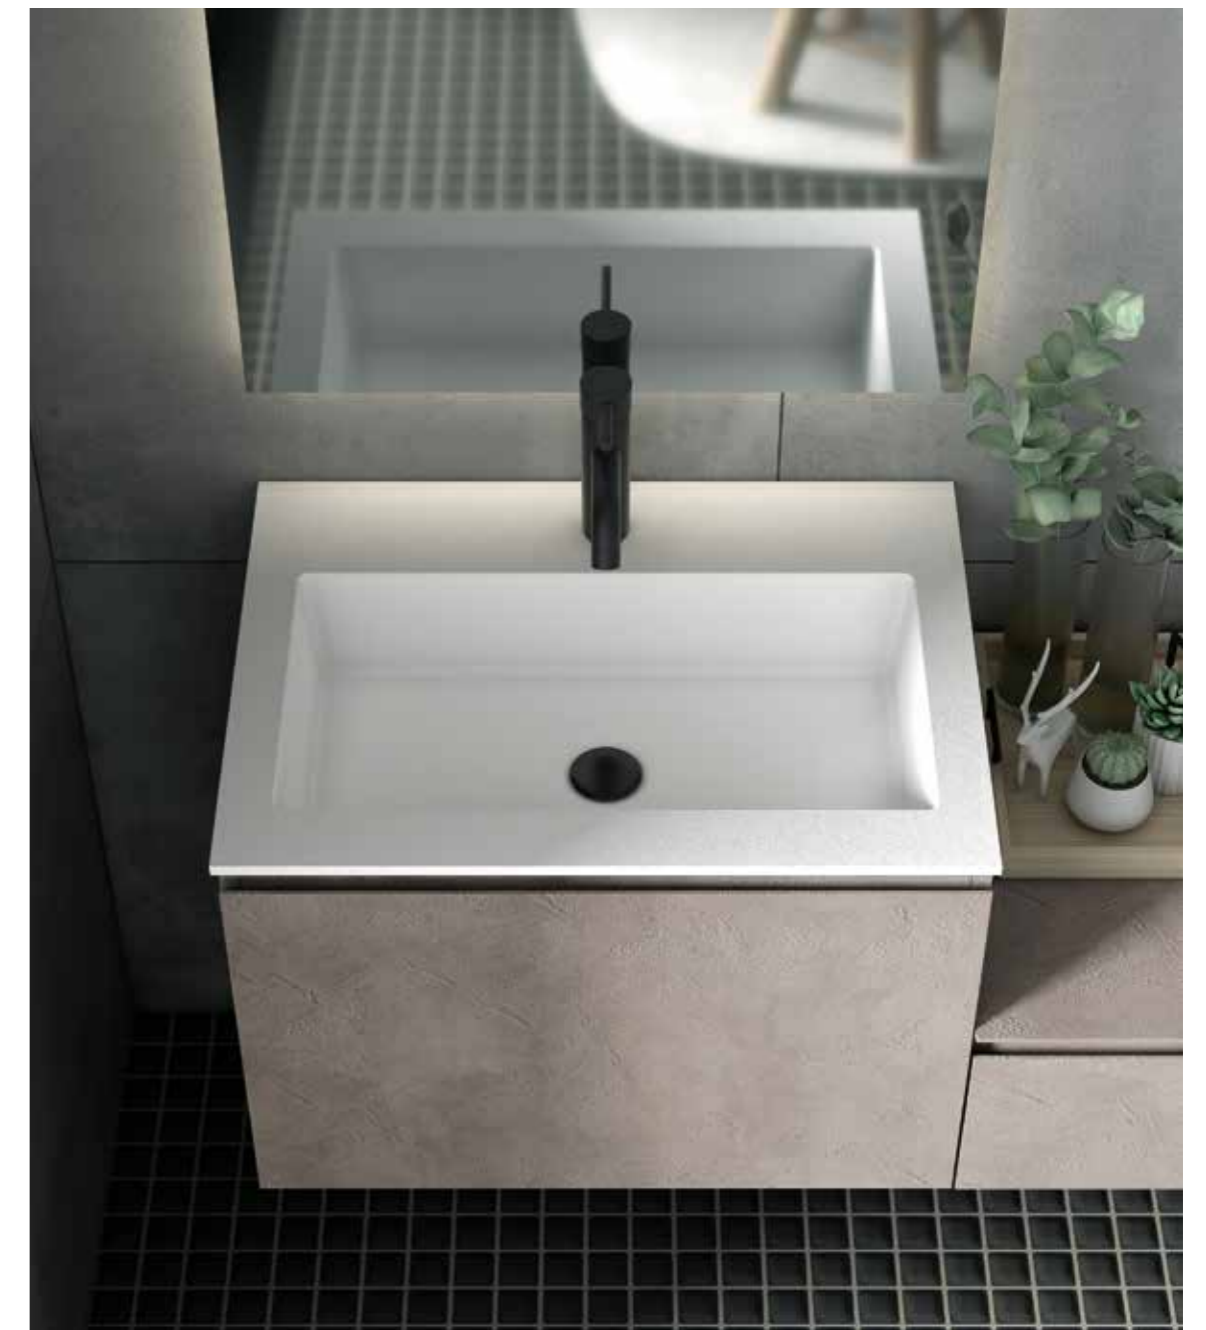

Consultando il Listino Prezzi, sarà subito evidente, di quanto la grande modularità dei programmi Puntotre, permette di personalizzare qualsiasi composizione.

Consulting the Price List, it will be immediately evident, as the great modularity of the Puntotre programs, allows you to customize any composition.

En consultant la liste des prix, il sera immédiatement évident que la grande modularité des programmes Puntotre vous permet de personnaliser n'importe quelle composition.

Ein Markenzeichen des Badmöbel- und Waschtischprogramms individual sind die nahezu unendlichen Gestaltungsmöglichkeiten, unseren Kunden einen perfekten persönlichen und individuellen Waschplatz zu ermöglichen.