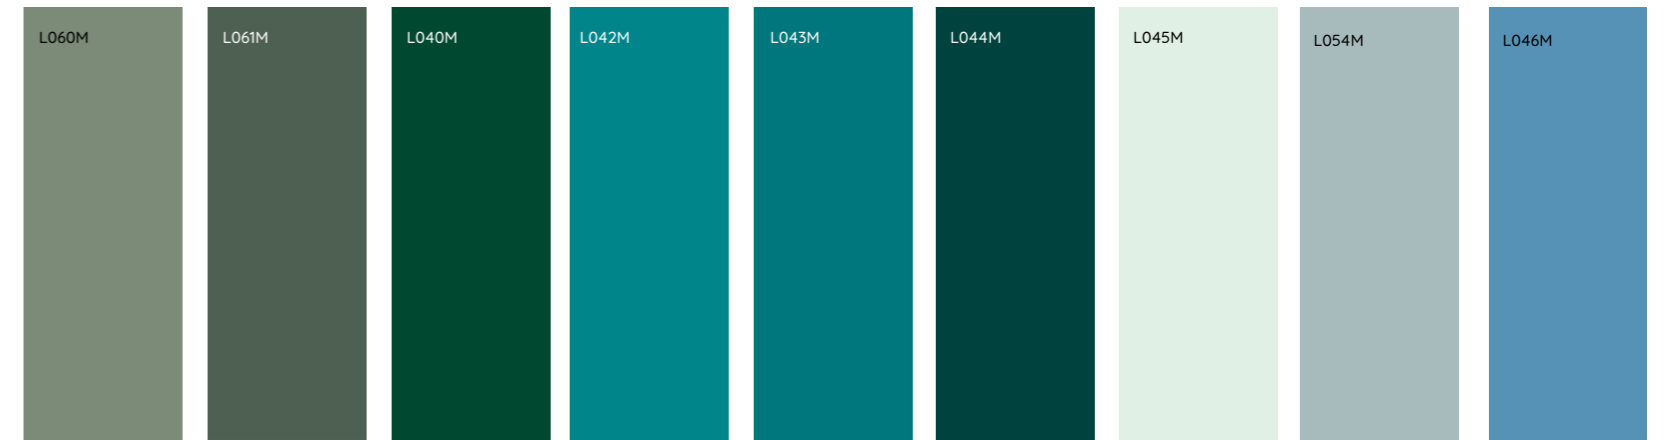

L031M ROSSO PORPORA
PURPLE RED
ROUGE POURPRE

L051M CIPRIA
POWDER PINK
POUDRE

L058M JAPUR
JAPUR
JAPUR

L035M VIOLETTO PASTELLO
PASTEL VIOLET
VIOLET PASTEL

L007M GRIGIO SETA
SILK GREY
GRIS SOIE

L008M GRIGIO SILICEO
PEBBLE GREY
GRIS SILEX

L009M GRIGIO AGATA
AGATE GREY
GRIS AGATE

L010M GRIGIO PLATINO
PATINUM GREY
GRIS PLATINE

L011M GRIGIO SEGNALE
SIGNAL GREY
GRIS DE SÉCURITÉ

L012M GRIGIO POLVERE
DUSTY GREY
GRIS POUSSIÈRE

L013M GRIGIO PIETRA
STONE GREY
GRIS PIERRE

L014M GRIGIO CALCESTRUZZO
CONCRETE GREY
GRIS BÉTON

L015M GRIGIO TOPO
MOUSE GREY
GRIS SOURIS

L060M VERDE SALVIA
SAGE GREEN
VERT SALVAGE

L061M COMODORO
COMODORO
COMODORO

L040M VERDE MUSCHIO
MOSS GREEN
VERT MOUSSE