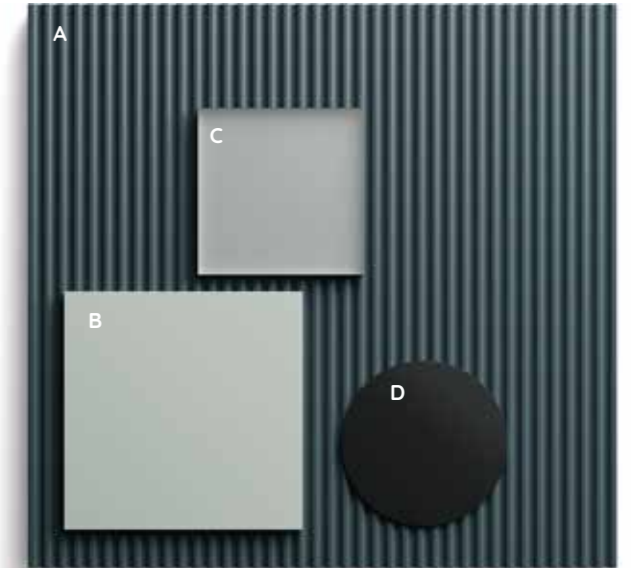

L022M BEIGE GRIGIASTRO
GREY BEIGE
BEIGE GRIS

L023M GRIGIO BEIGE
BEIGE GREY
GRIS BEIGE

L024M MARRONE TERRA
TERRA BROWN
BRUN TERRE

L025M MARRONE GRIGIO
GREY BROWN
BRUN GRIS

L047M BLU AZZURRO
AZURE BLUE
BLEU AZUR

L048M BLU OCEANO
OCEAN BLUE
BLEU OCEAN

L049M NERO GRAFITE
GRAPHITE BLACK
NOIR GRAPHITE

L050M NERO PROFONDO
DEEP BLACK
NOIR FONCÉ

Abbinamenti consigliati.

Suggested Combinations Associations recommandées

A - Polimerico 188X Thermo A
 B - laccato opaco L007M Silk grey
 C - Gres GR16 Pietra Iseo
 D - metallo ossido

A - laccato opaco L061 Comodoro
 B - Melaminico 131X Legno Carbone U12 (liscio)
 C - Gres GR24 verde alpi lucido
 D - metallo ottone patinato

A - Polimerico 187X Burbon Oak
 B - laccato opaco L025M Grey brown
 C - Gres GR05 Calacatta Matt
 D - metallo brown

A - laccato opaco L017M Blue grey
 B - laccato opaco L006M Light grey
 C - vetro satinato LIGHT GREY RAL7035
 D - metallo nero

A - Polimerico 183X Rovere Grain
 B - laccato opaco L054M Bruma
 C - ochritech OC01 Matt White
 D - metallo nero