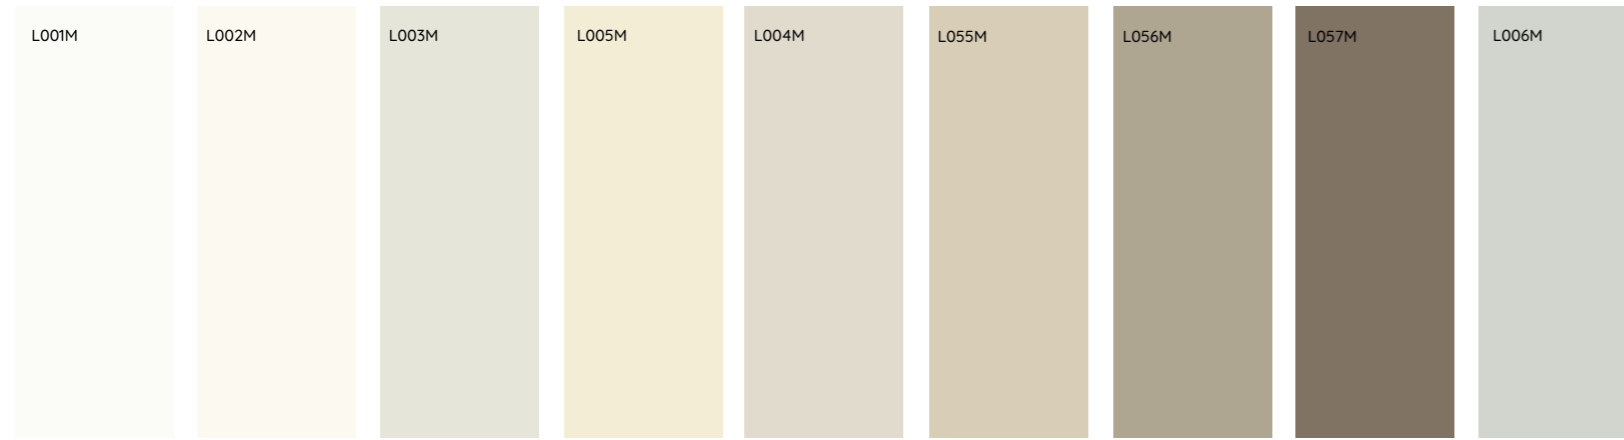

188X THERMO A

186X DARK ROCKFORD

183X ROVERE GRAIN

189X FRUIT WOOD

Finiture Laccato opaco. Matt lacquer finishes Couleurs laquées mates

L001M BIANCO BASE
BASE WHITE
BLANC DE BASE

L002M BIANCO PURO
PURE WHITE
BLANC PUR

L003M BIANCO GRIGIO
WHITE GREY
BLANC GRIS

L005M BIANCO PERLA
OYSTER WHITE
BLANC PERLE

L004M PERGAMENA
PERGAMON
PERGAMON

L005M SAHARA
SAHARA
SAHARA

L006M ARGILLA
CLAY
ARGILE

L007M TALPA
MOLE
TAUPE

L006M GRIGIO LUCE
LIGHT GREY
GRIS LUMIÈRE

L048M BLU OCEANO
OCEAN BLUE
BLEU OCEAN

L049M NERO GRAFITE
GRAPHITE BLACK
NOIR GRAPHITE

L050M NERO PROFONDO
DEEP BLACK
NOIR FONCÉ

Abbinamenti consigliati.

Suggested Combinations Associations recommandées

A - Polimerico 188X Thermo A
 B - laccato opaco L007M Silk grey
 C - Gres GR16 Pietra Iseo
 D - metallo ossido

A - laccato opaco L017M Blue grey
 B - laccato opaco L006M Light grey
 C - vetro satinato LIGHT GREY RAL7035
 D - metallo nero

A - Polimerico 183X Rovere Grain
 B - laccato opaco L054M Bruma
 C - ochritech OC01 Matt White
 D - metallo nero