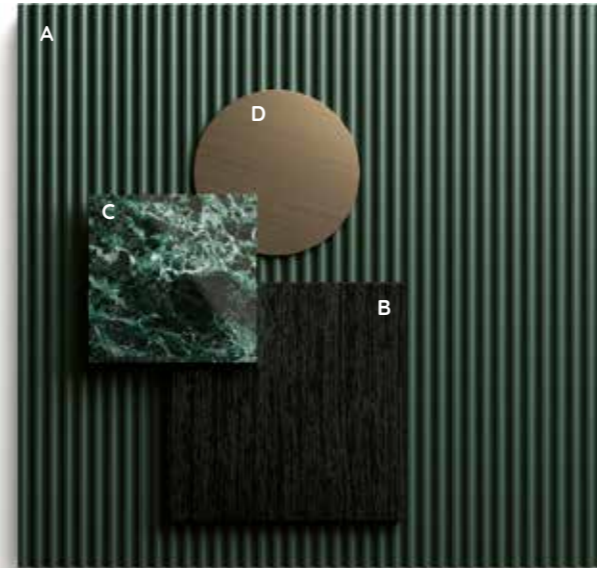

L048M BLU OCEANO
OCEAN BLUE
BLEU OCEAN

L049M NERO GRAFITE
GRAPHITE BLACK
NOIR GRAPHITE

L050M NERO PROFONDO
DEEP BLACK
NOIR FONCÉ

Abbinamenti consigliati.

Suggested Combinations Associations recommandées

A - Polimerico 188X Thermo A
 B - laccato opaco L007M Silk grey
 C - Gres GR16 Pietra Iseo
 D - metallo ossido

A - laccato opaco L061 Comodoro
 B - Melaminico 131X Legno Carbone U12 (liscio)
 C - Gres GR24 verde alpi lucido
 D - metallo ottone patinato

A - Polimerico 187X Burbon Oak
 B - laccato opaco L025M Grey brown
 C - Gres GR05 Calacatta Matt
 D - metallo brown