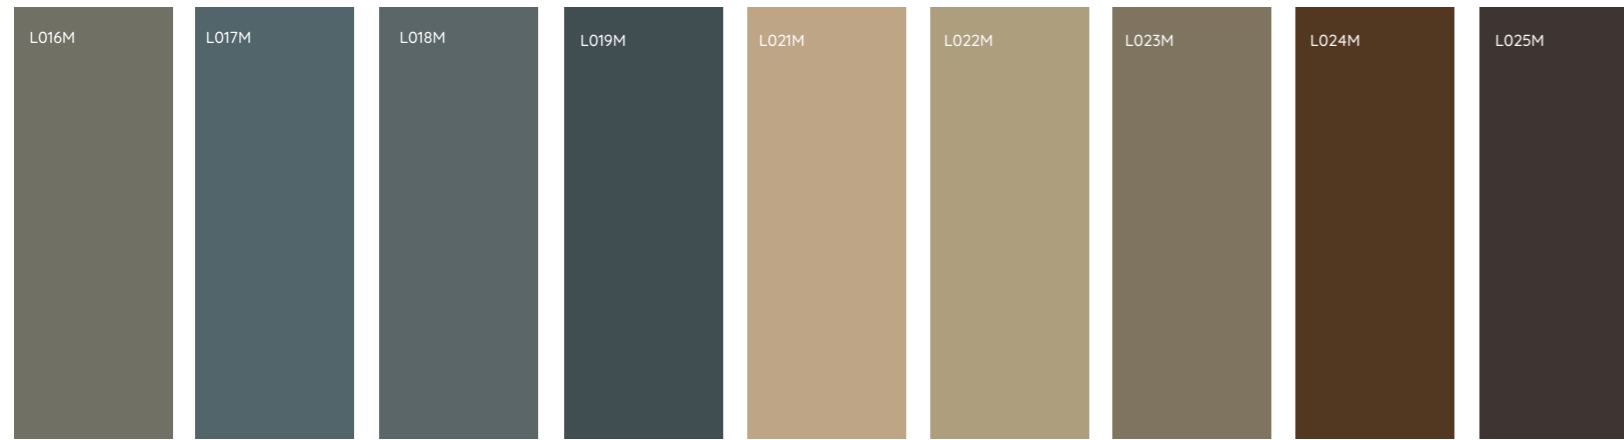

L042M BLU TURCHESE
TURQUOISE BLUE
BLEU TURQUOISE

L043M BLU ACQUA
WATER BLUE
BLEU D'EAU

L044M VERDE BLU
BLUE GREEN
VERT BLEU

L045M AZZURRO TENUE
LIGHT
AZURE
AZUR PÂLE

L054M BRUMA
MIST
BROUILLARD

L046M BLU PASTELLO
PASTEL BLUE
BLEU PASTEL

L016M GRIGIO QUARZO
QUARTZ GREY
GRIS QUARTZ

L017M GRIGIO BLU
BLUE GREY
GRIS BLEU

L018M GRIGIO BASALTO
BASALT GREY
GRIS BASALTE

L019M GRIGIO GRAFITE
GRAPHITE GREY
GRIS GRAPHITE

L021M BEIGE TERRA
TERRA BEIGE
BEIGE TERRA

L048M BLU OCEANO
OCEAN BLUE
BLEU OCEAN

L049M NERO GRAFITE
GRAPHITE BLACK
NOIR GRAPHITE

L050M NERO PROFONDO
DEEP BLACK
NOIR FONCÉ

Abbinamenti consigliati.

Suggested Combinations Associations recommandées

A - Polimerico 188X Thermo A
 B - laccato opaco L007M Silk grey
 C - Gres GR16 Pietra Iseo
 D - metallo ossido

A - laccato opaco L017M Blue grey
 B - laccato opaco L006M Light grey
 C - vetro satinato LIGHT GREY RAL7035
 D - metallo nero

A - Polimerico 183X Rovere Grain
 B - laccato opaco L054M Bruma
 C - ochritech OC01 Matt White
 D - metallo nero