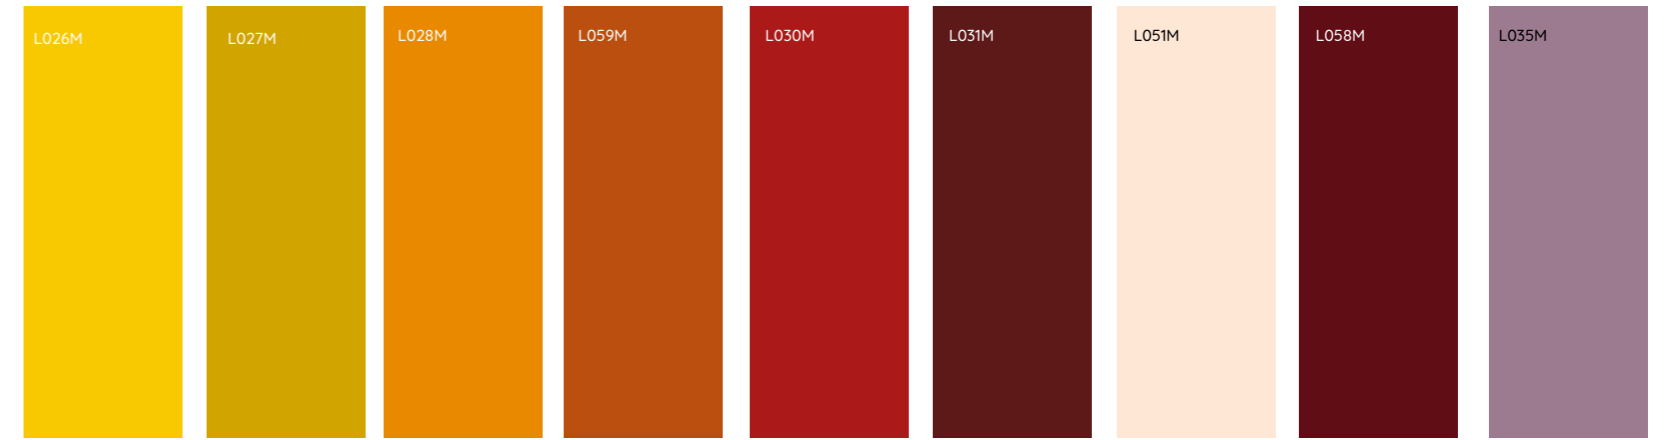

188X THERMO A

186X DARK ROCKFORD

183X ROVERE GRAIN

189X FRUIT WOOD

Finiture Laccato opaco. Matt lacquer finishes Couleurs laquées mates

L001M BIANCO BASE
BASE WHITE
BLANC DE BASE

L002M BIANCO PURO
PURE WHITE
BLANC PUR

L003M BIANCO GRIGIO
WHITE GREY
BLANC GRIS

L005M BIANCO PERLA
OYSTER WHITE
BLANC PERLE

L004M PERGAMENA
PERGAMON
PERGAMON

L005M SAHARA
SAHARA
SAHARA

L006M ARGILLA
CLAY
ARGILE

L007M TALPA
MOLE
TAUPE

L006M GRIGIO LUCE
LIGHT GREY
GRIS LUMIÈRE

L026M GIALLO CADMIO
RAPE YELLOW
JAUNE COLZA

L027M GIALLO MIELE
HONEY YELLOW
JUAUNE MIEL

L028M ARANCIO GIALLO
YELLOW ORANGE
ORANGÉ JAUNE

L029M MINIO
MINIO
MINIO

L030M ROSSO SEGNALE
SIGNAL RED
ROUGE DE SÉCURITÉ

L031M ROSSO PORPORA
PURPLE RED
ROUGE POURPRE

L051M CIPRIA
POWDER PINK
POUDRE

L058M JAPUR
JAPUR
JAPUR

L035M VIOLETTO PASTELLO
PASTEL VIOLET
VIOLET PASTEL

L007M GRIGIO SETA
SILK GREY
GRIS SOIE

L008M GRIGIO SILICEO
PEBBLE GREY
GRIS SILEX