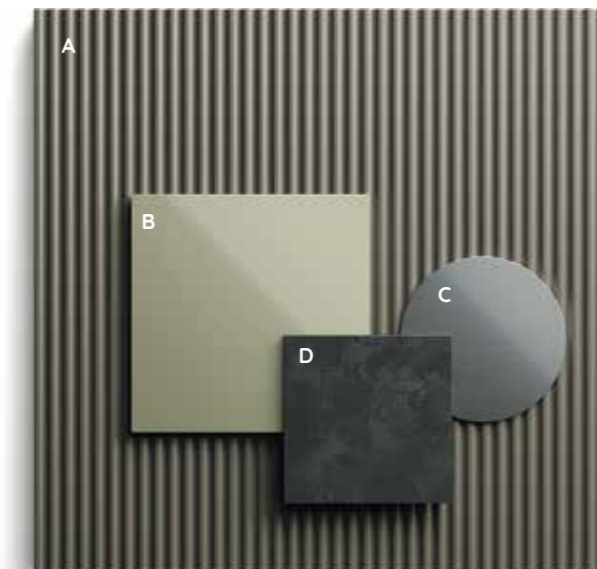

L048M BLU OCEANO
OCEAN BLUE
BLEU OCEAN

L049M NERO GRAFITE
GRAPHITE BLACK
NOIR GRAPHITE

L050M NERO PROFONDO
DEEP BLACK
NOIR FONCÉ

Abbinamenti consigliati.

Suggested Combinations Associations recommandées

A - Polimerico 188X Thermo A
 B - laccato opaco L007M Silk grey
 C - Gres GR16 Pietra Iseo
 D - metallo ossido

A - laccato opaco L061 Comodoro
 B - Melaminico 131X Legno Carbone U12 (liscio)
 C - Gres GR24 verde alpi lucido
 D - metallo ottone patinato

A - Polimerico 187X Burbon Oak
 B - laccato opaco L025M Grey brown
 C - Gres GR05 Calacatta Matt
 D - metallo brown

A - laccato opaco L017M Blue grey
 B - laccato opaco L006M Light grey
 C - vetro satinato LIGHT GREY RAL7035
 D - metallo nero

A - Polimerico 183X Rovere Grain
 B - laccato opaco L054M Bruma
 C - ochritech OC01 Matt White
 D - metallo nero